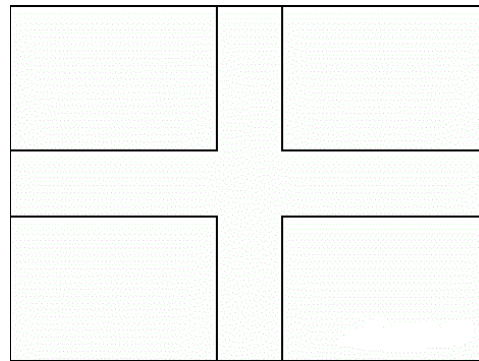

Copa Mundial de Rugby de 2015 - las banderas

Australia

Inglaterra

Gales

Fiji

Uruguay

Sudáfrica

Samoa

Japón

Escocia

Estados Unidos

Nueva Zelanda

Argentina

Tonga

Georgia

Namibia