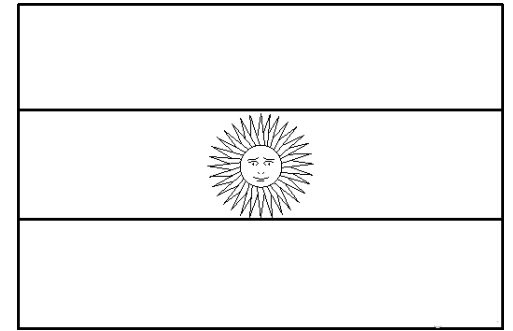

Copa Mundial de Rugby de 2015 - las banderas

Australia

Inglaterra

Gales

Fiji

Uruguay

Sudáfrica

Samoa

Japón

Escocia

Estados Unidos

Nueva Zelanda

Argentina

Tonga

Georgia

Namibia