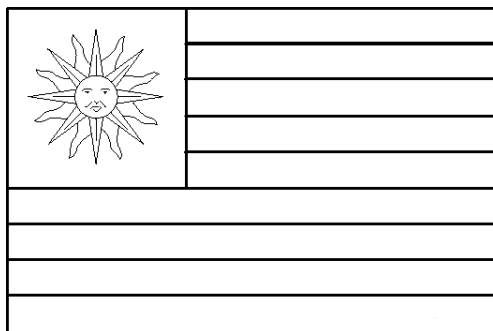

Copa Mundial de Rugby de 2015 - las banderas

Australia

Inglaterra

Gales

Fiji

Uruguay

Sudáfrica

Samoa