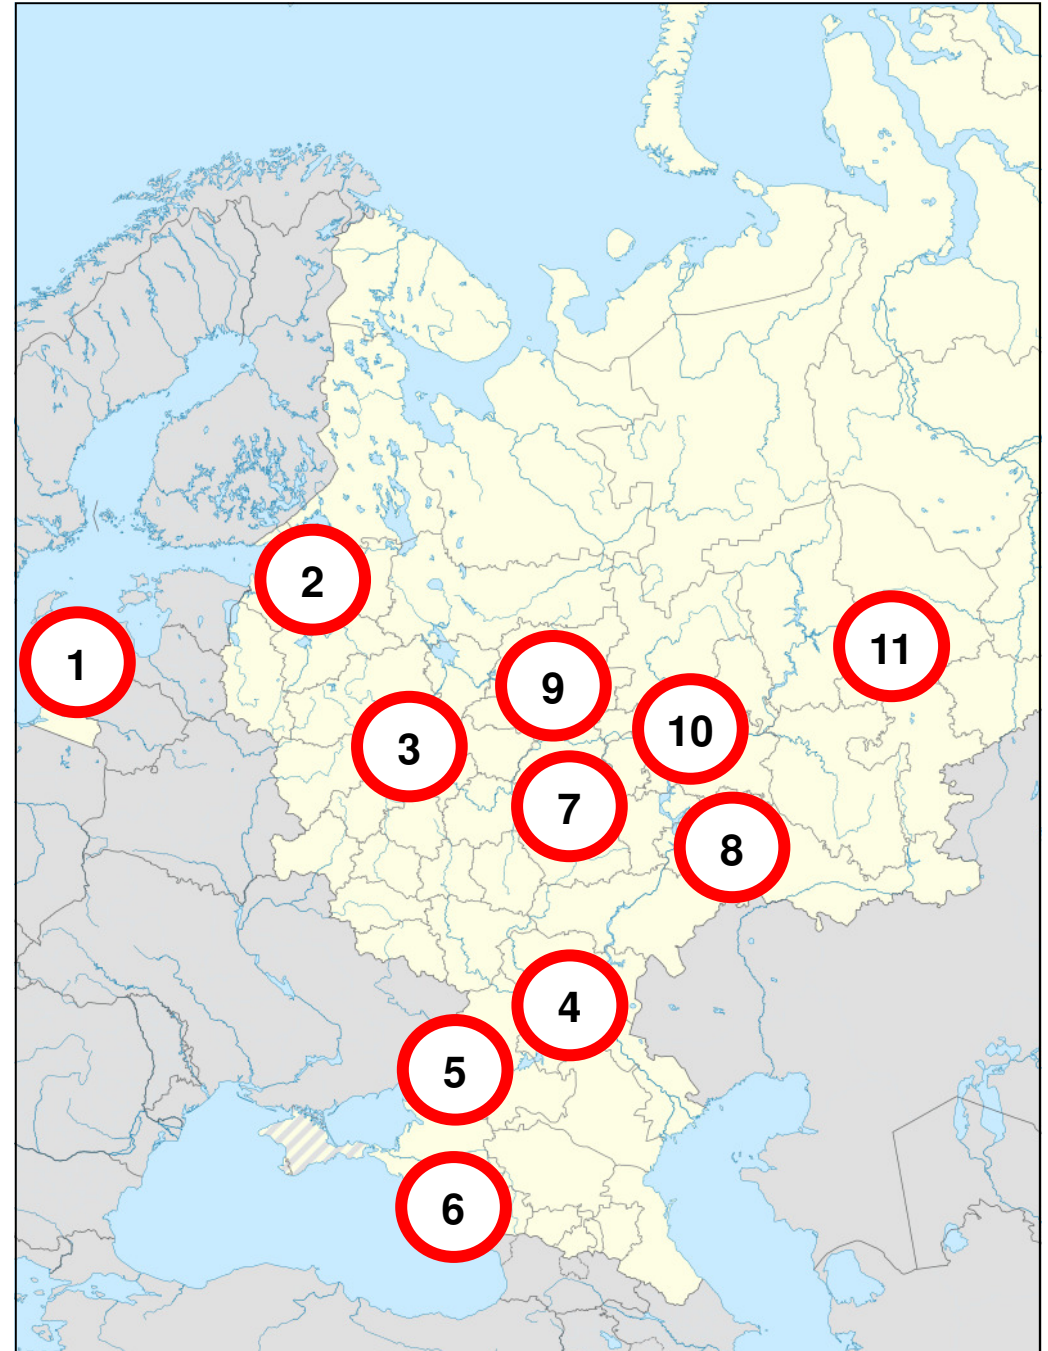

¿Dónde están los estadios de la Copa Mundial?

- A. Sochi es el más al sur..
- B. Nizhni Nóvgorod está entre Moscú y Kazán.
- C. Saransk está al norte de Volgogrado.
- D. Kaliningrado está entre Polonia y Lituania.
- E. Rostov del Don está entre Sochi y Volgogrado.
- F. Ekaterimburgo es el más al este.
- G. Samara está cerca de la frontera con Kazajstán.
- H. San Petersburgo es el más al norte.

Me llamo